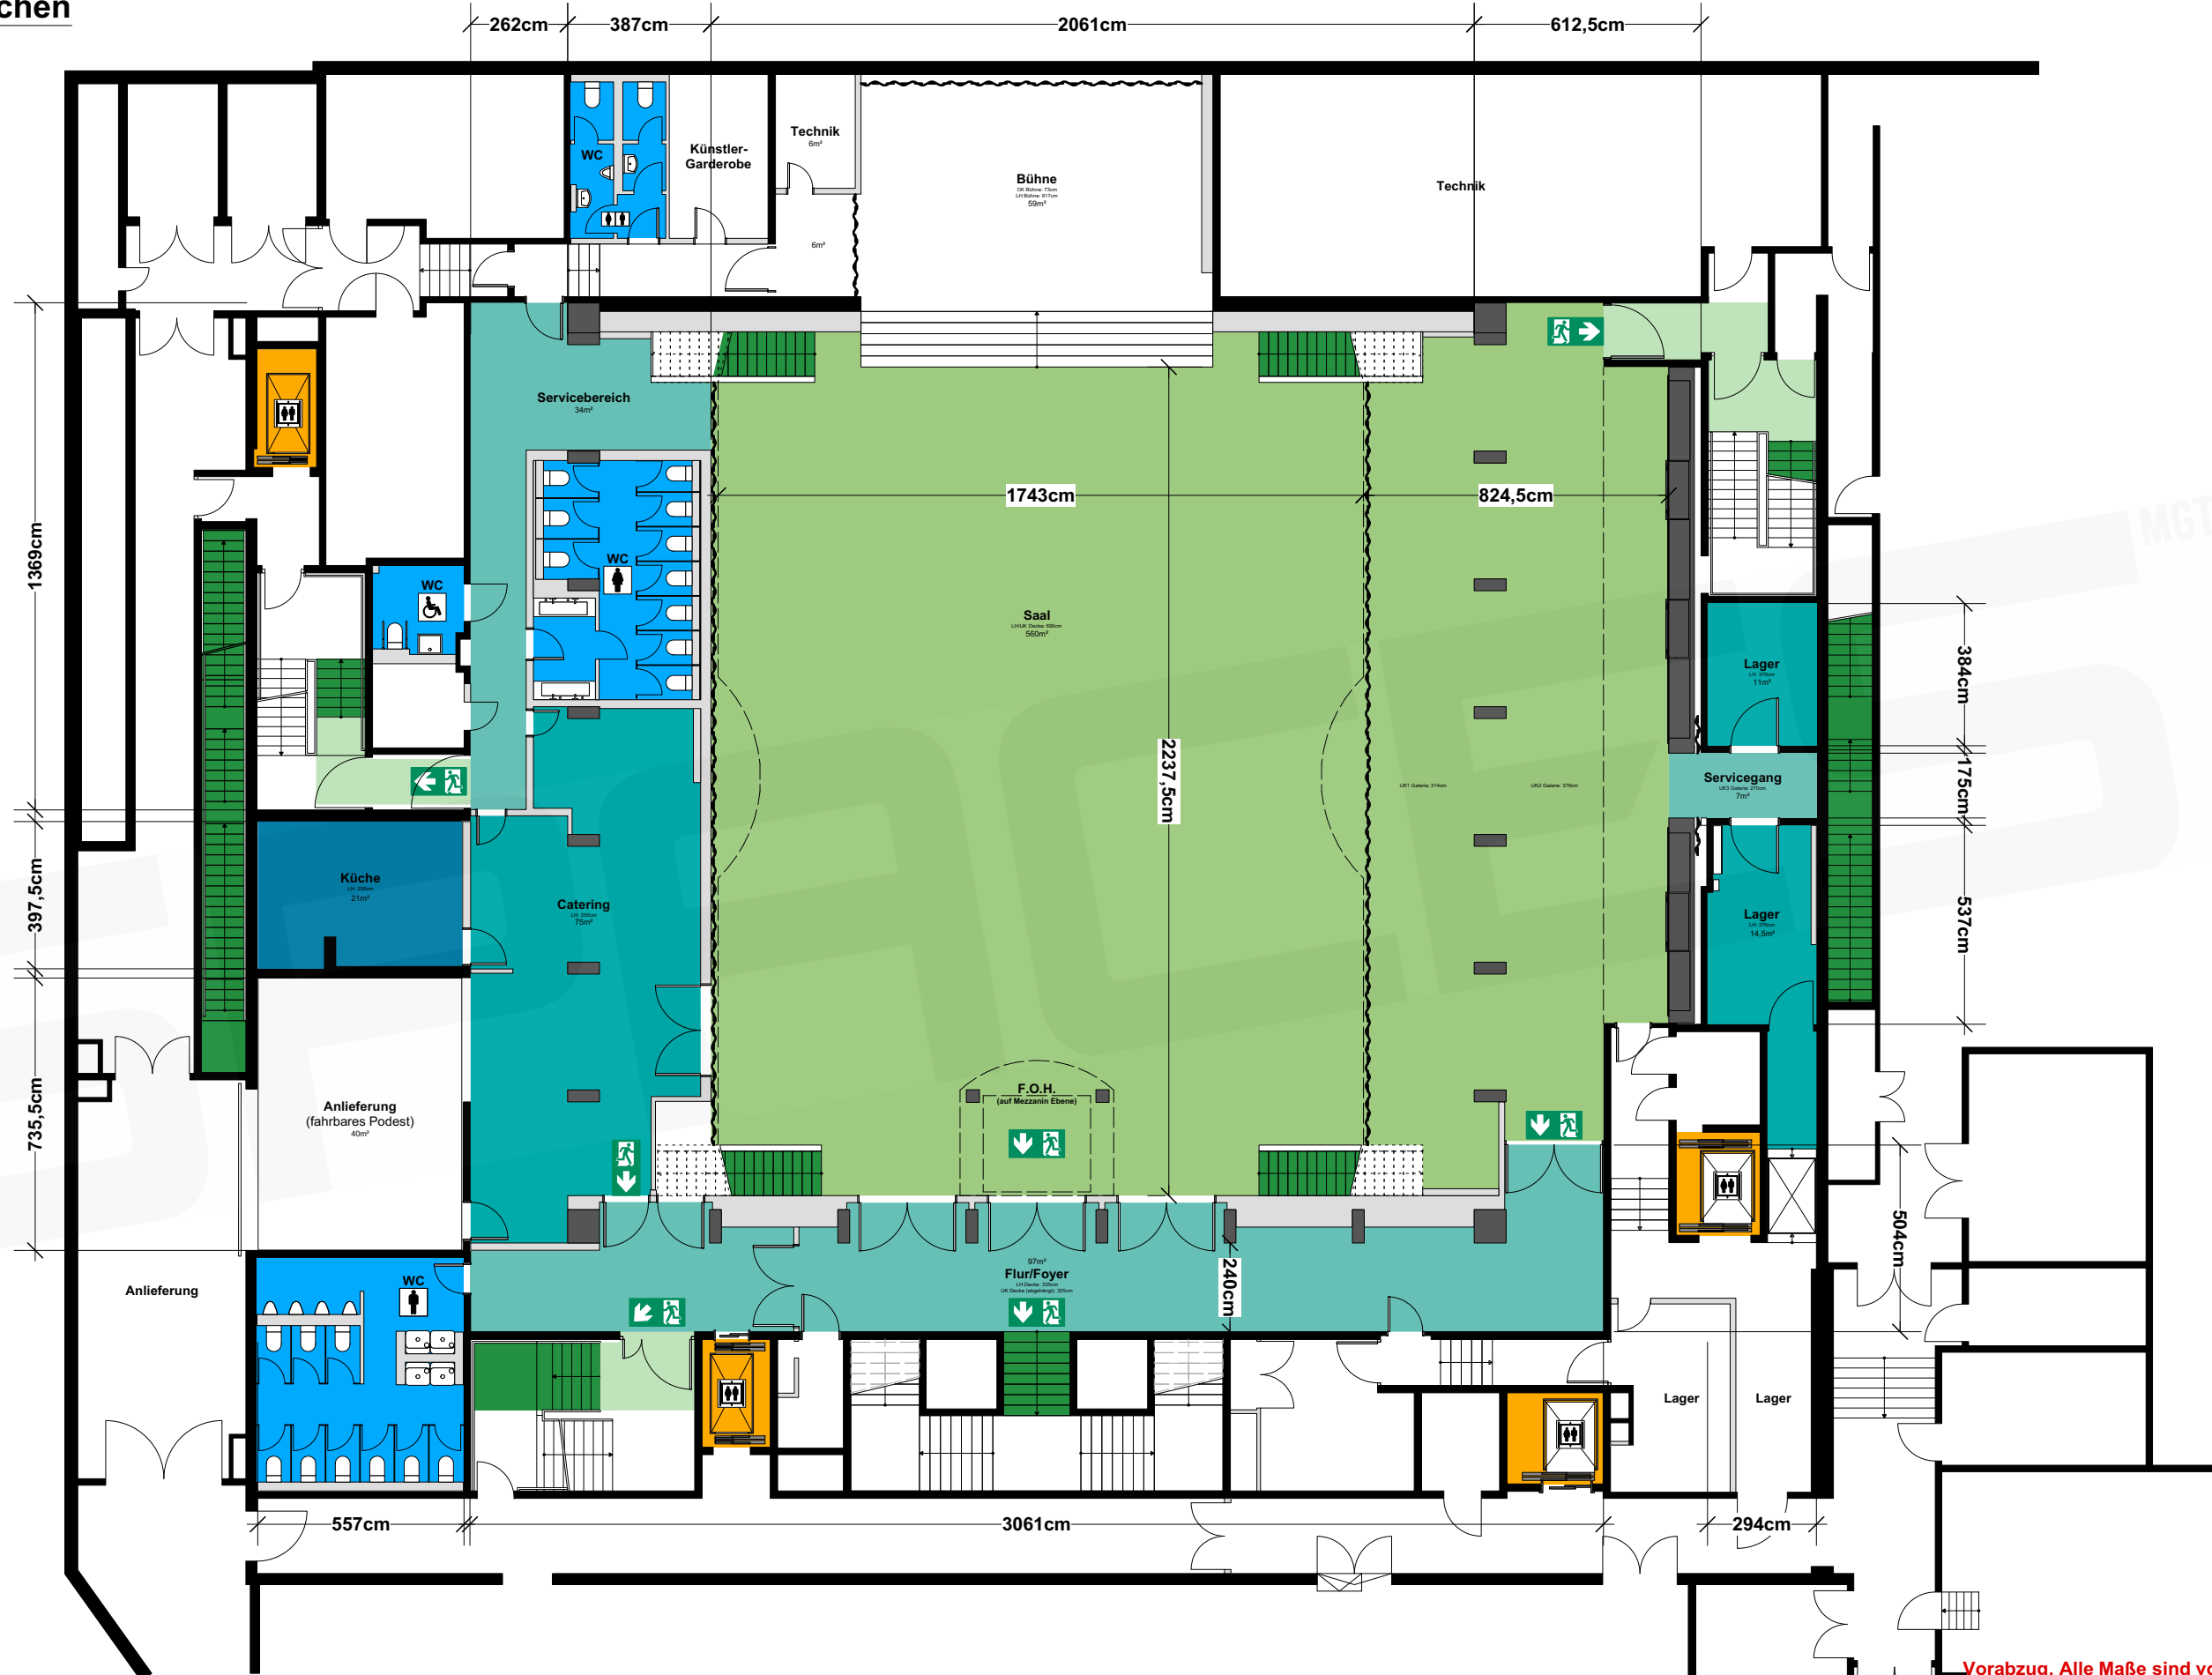

1 Palais, Flächen
Scale: 1:180

Vorabzug. Alle Maße sind vor Ort zu prüfen!

Kunde	Spaces	Ort	Frankfurt, Palais Thurn & Taxis
Projekt		Inhalt	Flächen
Proj. Leiter	L. Kranz	Bearbeiter	CA Datum 17.09.2020 Maßstab 1:180 Seite 1 Blattform. A3
Projekt #		spaces mgt GmbH, Spremlinger Landstrasse 193-195, 63069 Offenbach, Phone: +49 (0) 69/8383-176-0, office@spaces-management.de	

Vorabzug. Alle Maße sind vor Ort zu prüfen!

Vorabzug. Alle Maße sind vor Ort zu prüfen!

Kunde	Spaces	Ort	Frankfurt, Palais Thurn & Taxis
Projekt		Inhalt	Flächen
Proj. Leiter	L. Kranz	Bearbeiter	CA
Projekt #		Datum	17.09.2020
		Maßstab	1:180
		Seite	3
		Blattform	A3