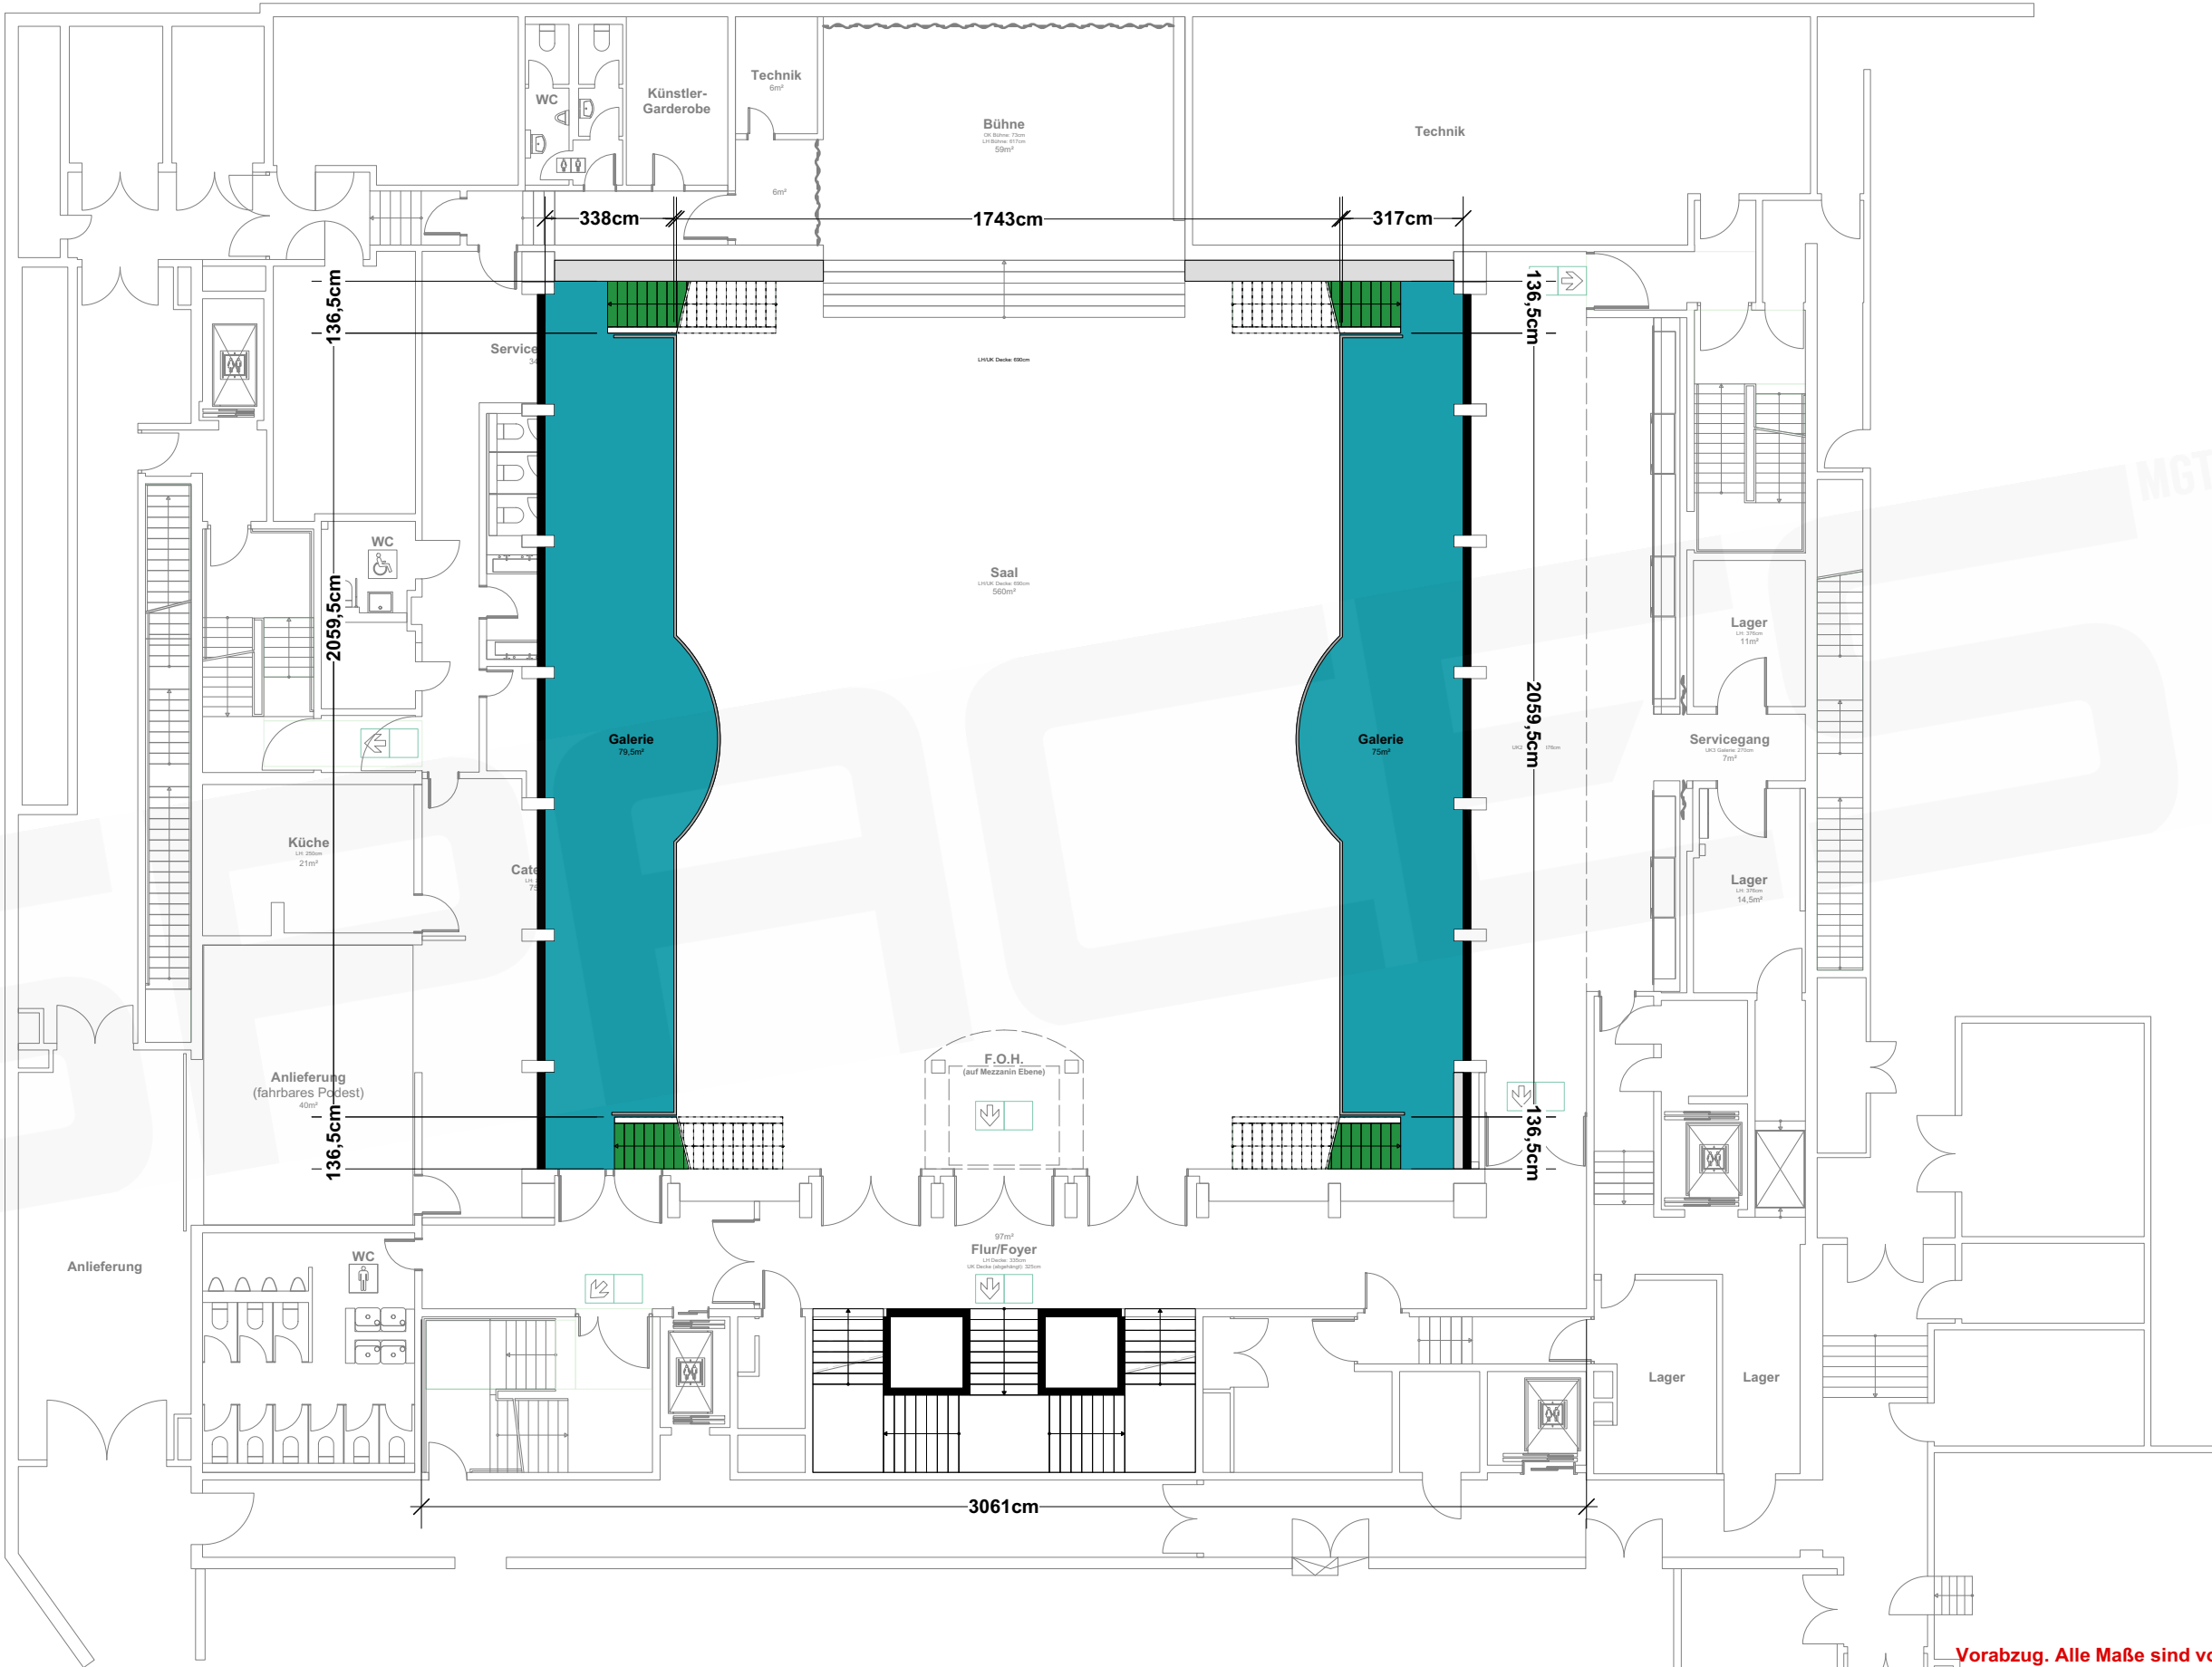

1 Palais, Flächen
Scale: 1:180

Vorabzug. Alle Maße sind vor Ort zu prüfen!

Kunde	Spaces	Ort	Frankfurt, Palais Thurn & Taxis
Projekt		Inhalt	Flächen
Proj. Leiter	L. Kranz	Bearbeiter	CA Datum 17.09.2020 Maßstab 1:180 Seite 1 Blattform. A3
Projekt #		spaces mgt GmbH, Spremlinger Landstrasse 193-195, 63069 Offenbach, Phone: +49 (0) 69/8383-176-0, office@spaces-management.de	

Vorabzug. Alle Maße sind vor Ort zu prüfen!

Vorabzug. Alle Maße sind vor Ort zu prüfen!

Kunde	Spaces	Ort	Frankfurt, Palais Thurn & Taxis
Projekt		Inhalt	Flächen
Proj. Leiter	L. Kranz	Bearbeiter	CA
Projekt #		Datum	17.09.2020
		Maßstab	1:180
		Seite	3
		Blattform	A3