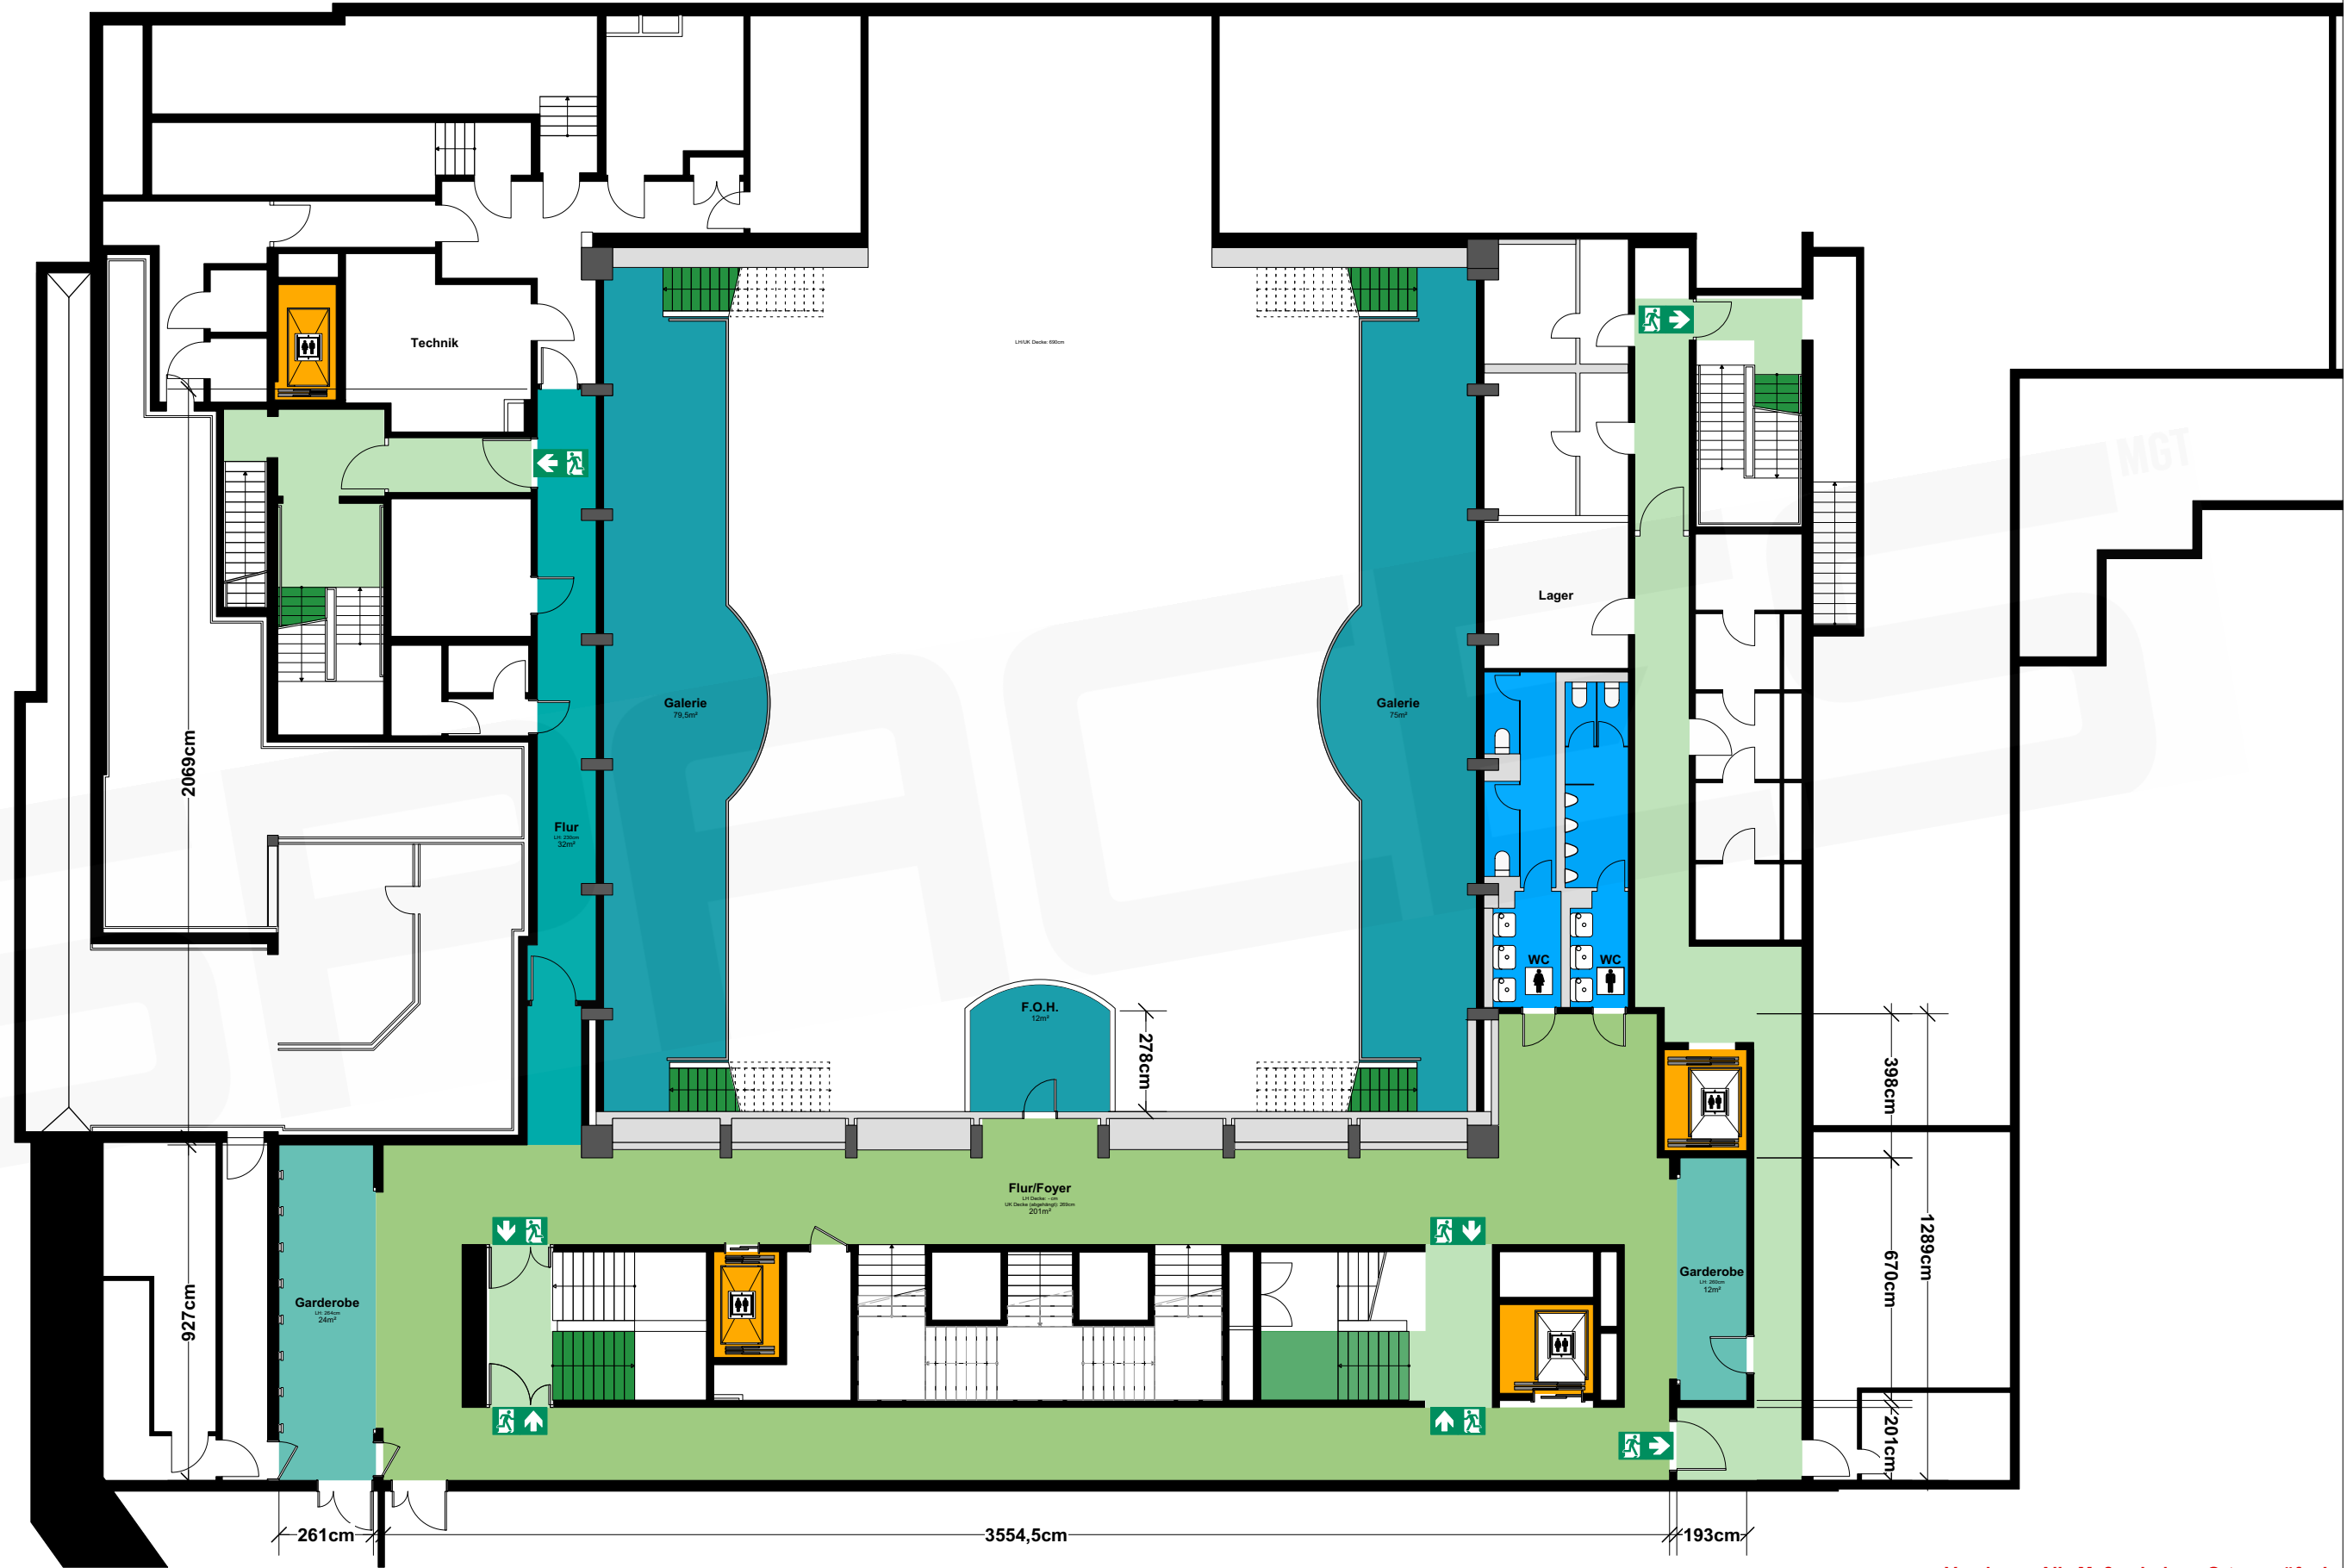

1 Palais, Flächen
Scale: 1:180

Vorabzug. Alle Maße sind vor Ort zu prüfen!

Kunde	Spaces	Ort	Frankfurt, Palais Thurn & Taxis
Projekt		Inhalt	Flächen
Proj. Leiter	L. Kranz	Bearbeiter	CA Datum 17.09.2020 Maßstab 1:180 Seite 1 Blattform. A3
Projekt #		spaces mgt GmbH, Spremlinger Landstrasse 193-195, 63069 Offenbach, Phone: +49 (0) 69/8383-176-0, office@spaces-management.de	

Vorabzug. Alle Maße sind vor Ort zu prüfen!

Vorabzug. Alle Maße sind vor Ort zu prüfen!

Kunde	Spaces	Ort	Frankfurt, Palais Thurn & Taxis
Projekt		Inhalt	Flächen
Proj. Leiter	L. Kranz	Bearbeiter	CA
Projekt #		Datum	17.09.2020
		Maßstab	1:180
		Seite	3
		Blattform	A3